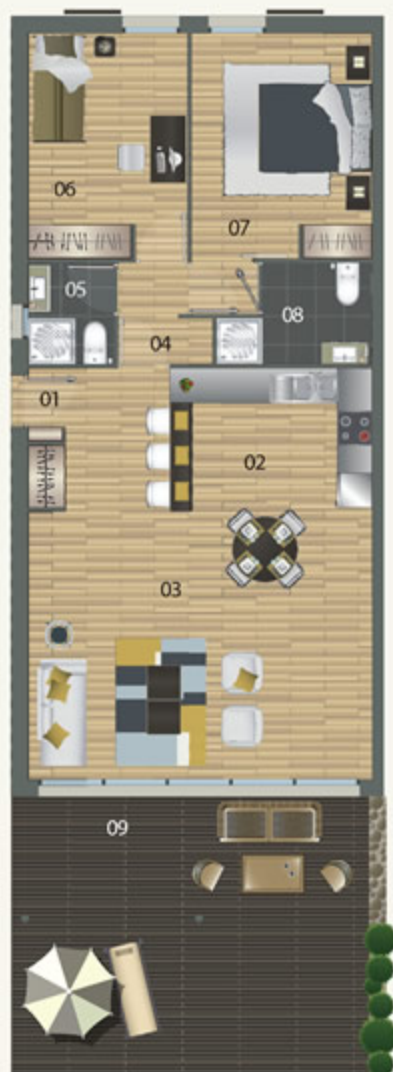

Le Syrah

The open-plan design of this ground-floor apartment makes it very spacious. Enormous glass doors at the front of the property let in huge amounts of natural sunlight, which floods across a large terrace and into your lounge, dining area and open-plan kitchen (with breakfast bar). A large master bedroom with en-suite bathroom sits at the back of the property, along with a second, en-suite bedroom. Le Syrah is the perfect house for a couple, or holiday home for a small family – and of course offers all of the advantages of the domain's golf course and other facilities.

Ce qui domine, dans cet appartement situé au rez-de-chaussée, c'est l'impression d'ouverture, d'espace. Ouvrant sur une terrasse de plain-pied, d'immenses baies vitrées laissent rentrer à flot la lumière du soleil dans l'espace de vie composé d'un salon, d'une salle à manger et d'une cuisine américaine équipée d'un bar. Un couloir conduit à une vaste suite parentale avec salle de bain ainsi qu'à une grande chambre.

Terrasse : 30,45 m²

Accès libre à la piscine du hameau

Chambres : 2

Salles de Bains : 2

Place réservée au parking du hameau

PROPERTY / PROPRIÉTÉ : LE SYRAH

Ground Floor / Rez-de-chaussée

01 Hall / Hall	6.16 m ²
02 Kitchen / Cuisine	8.83 m ²
03 Living room / Séjour	27.96 m ²
04 Corridor / Couloir	1.81 m ²
05 Bathroom 1 / Sdb 1	2.61 m ²
06 Bedroom 1 / Chambre 1	10.91 m ²
07 Bedroom 2 / Chambre 2	12.40 m ²
08 Bathroom 2 / Sdb 2	5.81 m ²

**Total Ground Floor /
Total rez-de-chaussée** 76.49 m²

I 09 Terrace / Terrasse 30.45 m²

Total Living Space / Total habitable :	76.49 m²
---	----------------------------

DOMAINE de LAVAGNAC
LUXURY LIVING IN THE SOUTH OF FRANCE